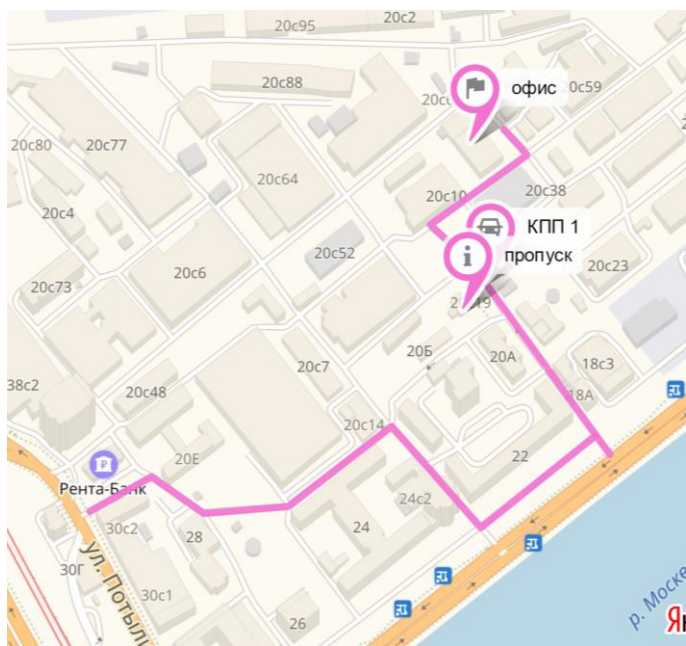

Схема проезда в Комфайбер на заводе Пластик

121059, Москва

Бережковская набережная дом 20 строение 8, этаж 1, офис 8

Телефон: +7(495)723-22-79

Координаты GPS 55.734505, 37.551800

Часы работы: с 10 00 до 18 00 с
понедельника по пятницу без
перерыва на обед

Проезд на машине

Адрес **для навигатора**: Бережковская набережная дом 20с19

С Третьего кольца съезд на Бережковскую набережную, с ул Потылиха поворот налево мимо д.30, далее вдоль территории завода Пластик до корпуса 19.

С Бережковской наб. поворот между домами 18 -22.

Проезд на общественном транспорте

От станции Киевская автобусы 119, 205, 205к, 791, 91 до остановки **ТЭЦ 12**, расположенной перед поворотом к дому 20. Далее пойдите вглубь около 150 метров, левее увидите строение 19с вывеской «Пластик»