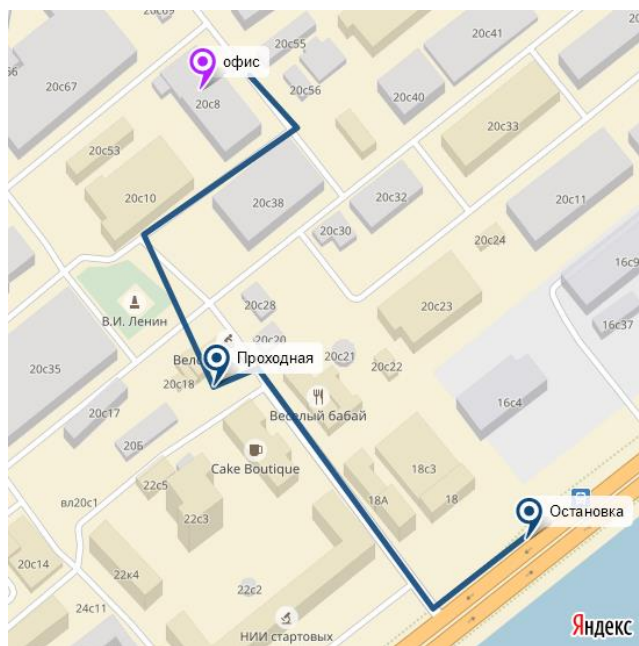

Схема проезда в Комфайбер на заводе Пластик

121059, Москва

Бережковская набережная дом 20 строение 8, этаж 1, офис 8

Телефон: +7(495)723-22-79

Координаты GPS 55.734505, 37.551800

Часы работы: с 10 00 до 18 00 с
понедельника по пятницу без
перерыва на обед

Проезд на машине

Адрес **для навигатора**: Бережковская набережная дом 20с19

С Третьего кольца съезд на Бережковскую набережную, с ул Потылиха поворот налево мимо д.30, далее вдоль территории завода Пластик до корпуса 19.

С Бережковской наб. поворот между домами 18 -22.

Проезд на общественном транспорте

От станции Киевская автобусы 119, 205, 205к, 791, 91 до остановки **ТЭЦ 12**, расположенной перед поворотом к дому 20. Далее пойдите вглубь около 150 метров, левее увидите строение 19с вывеской «Пластик»

Автомобиль: заходите в левую дверь, назовите компанию, покажите документ на автомашину и получите карточку для въезда, проезд на территорию через КПП 1

На территории и в здании. От проходной или КПП 1 прямо до красного здания, далее направо, увидите наше здание, жёлтое с косыми бордовыми полосами. Двигайтесь вдоль короткой стороны и поворачиваете налево, вход в серую дверь с козырьком в середине здания. Слева от двери висит табличка «Комфайбер». Внутри здания идите по указателям.