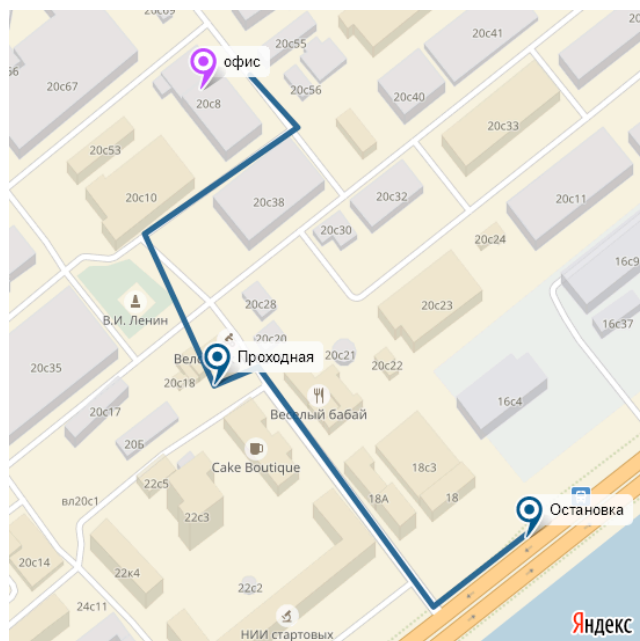

## Схема проезда в Комфайбер на заводе Пластик

121059, Москва, **Бережковская набережная дом 20 строение 8, этаж 1, офис 8**

Телефон: +7(495)723-22-79, +7(499)922-37-53

Координаты GPS 55.734505, 37.551800

### Проезд на машине

Адрес для навигатора: Бережковская набережная дом 20с19

С **Третьего кольца** съезд на Бережковскую набережную, с ул Потылиха поворот налево мимо д.30, далее вдоль территории завода Пластик до корпуса 19.

С **Бережковской наб.** поворот между домами 18 -22.

### Проезд на общественном транспорте

От станции Киевская автобусы 119, 205, 205к, 791, 91 до остановки ТЭЦ 12, расположенной перед поворотом к дому 20. Далее пойдите вглубь около 150 метров, левее увидите строение 19