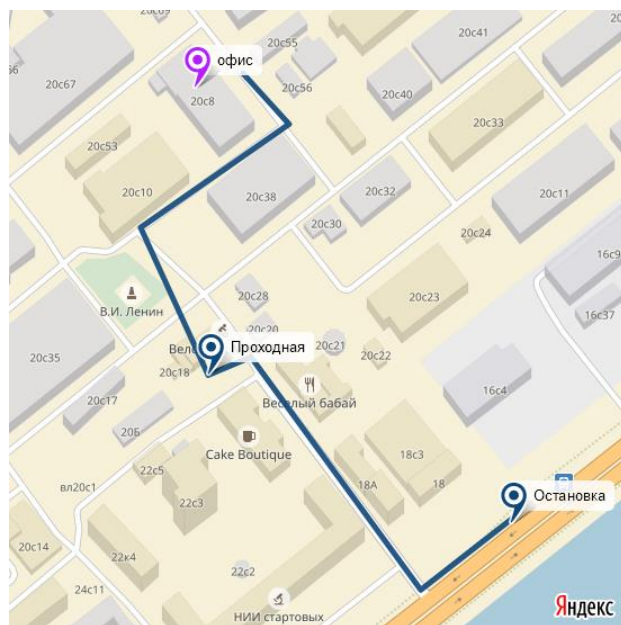

## Схема проезда в Комфайбер на заводе Пластик

121059, Москва, **Бережковская набережная дом**

**20 строение 8, этаж 1, офис 8**

Телефон: +7(495)723-22-79, +7(499)922-37-53

Координаты GPS 55.734505, 37.551800

### Проезд на машине

Адрес **для навигатора**: Бережковская набережная дом 20с19

**С Третьего кольца** съезд на Бережковскую набережную, с ул. Потылиха поворот налево мимо д.30, далее вдоль территории завода Пластик до корпуса 19.

**С Бережковской наб.** поворот между домами 18 -22.

### Проезд на общественном транспорте

От станции Киевская автобусы 119, 205, 205к, 791, 91 до остановки **ТЭЦ 12**, расположенной перед поворотом к дому 20. Далее пойдите вглубь около 150 метров, левее увидите строение 19с вывеской «Пластик»